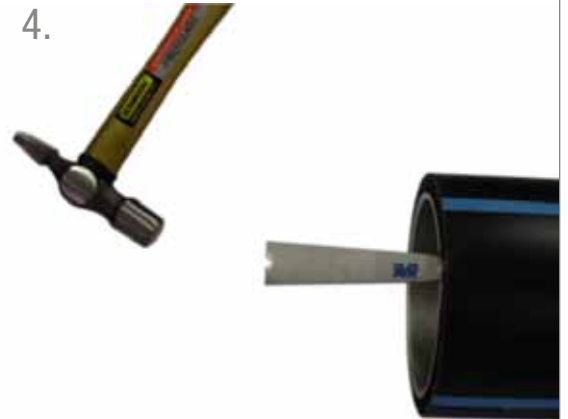

# AVK SUPPORT BUSH STØTTEBØSNING / INSERT MÉTALLIQUE / CASQUILLO / STÜTZBUCHSE

SERIES 05/08

Mounting instruction

1.

PE:

2.

3.

4.